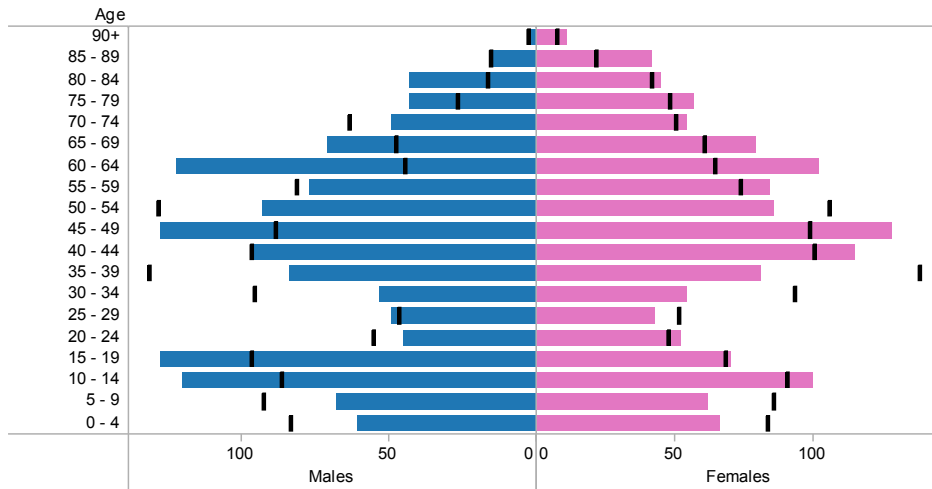

Gender
 ■ Males
 ■ Females
 ■ Persons

District
 North West Leicestershire

Ward
 Ashby Castle

2001-11 Population by sex and quinary age band

Age	Males			Females			Persons		
	2001	2011	Change	2001	2011	Change	2001	2011	Change
90+	3	2	-1	7	11	4	10	13	3
85 - 89	16	16	0	21	42	21	37	58	21
80 - 84	17	43	26	41	45	4	58	88	30
75 - 79	27	43	16	48	57	9	75	100	25
70 - 74	64	49	-15	50	54	4	114	103	-11
65 - 69	48	71	23	60	79	19	108	150	42
60 - 64	45	122	77	64	102	38	109	224	115
55 - 59	82	77	-5	73	84	11	155	161	6
50 - 54	129	93	-36	105	86	-19	234	179	-55
45 - 49	89	128	39	98	128	30	187	256	69
40 - 44	97	96	-1	100	115	15	197	211	14
35 - 39	132	84	-48	138	81	-57	270	165	-105
30 - 34	96	53	-43	93	54	-39	189	107	-82
25 - 29	47	49	2	51	43	-8	98	92	-6
20 - 24	56	45	-11	47	52	5	103	97	-6
15 - 19	97	128	31	68	70	2	165	198	33
10 - 14	87	120	33	90	100	10	177	220	43
5 - 9	93	68	-25	85	62	-23	178	130	-48
0 - 4	84	61	-23	83	66	-17	167	127	-40
All Ages	1,309	1,348	39	1,322	1,331	9	2,631	2,679	48

2011 (bars) and 2001 (marks) population by sex and quinary age band

2001-11 Population change by sex and quinary age band